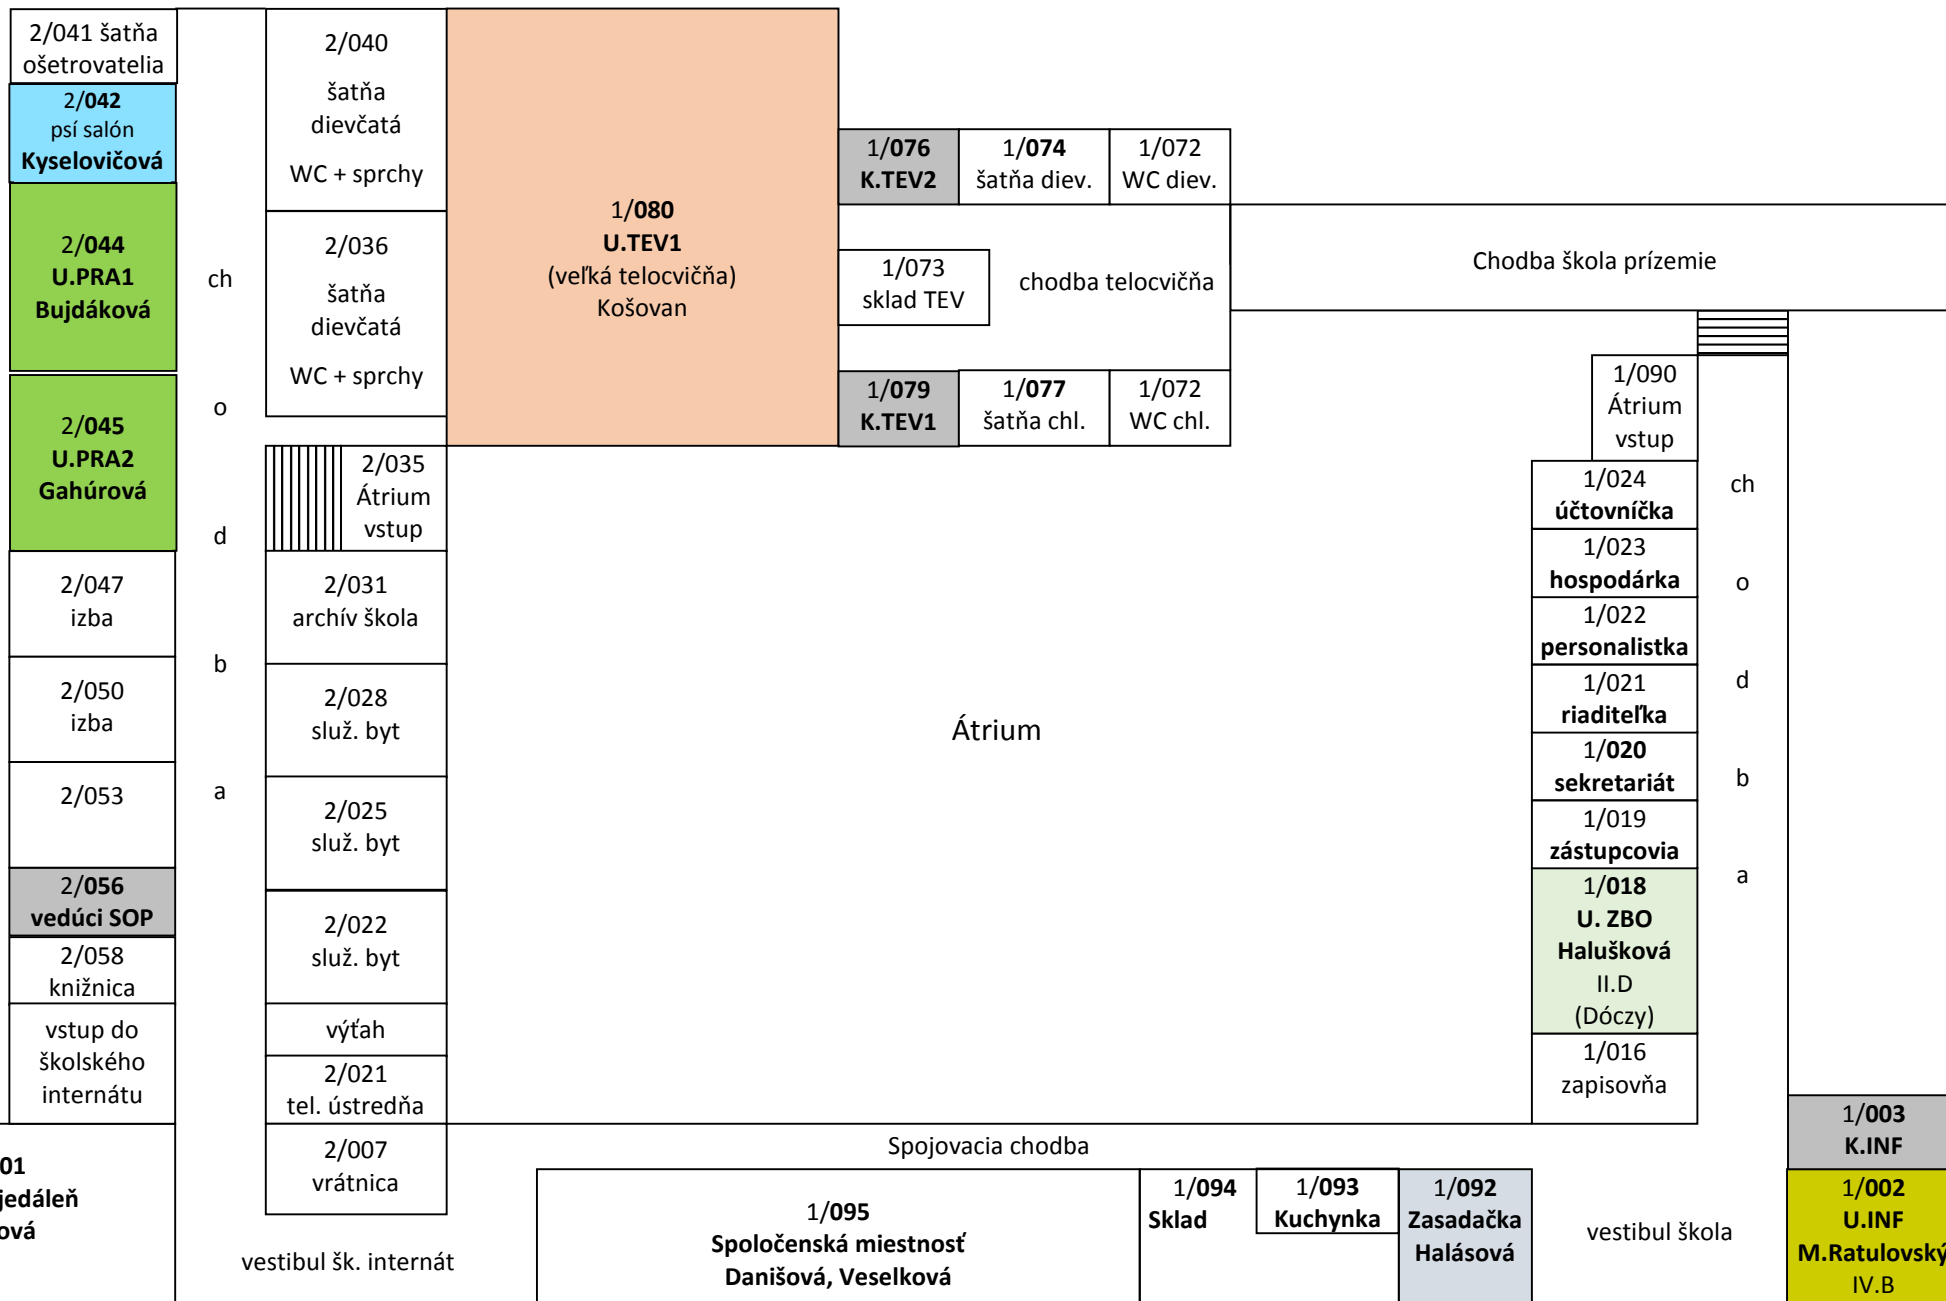

Rozmiestnenie tried v školskom roku 2019/2020

2. poschodie

1/210 K.EKO	Chodba 2.p											1/209 K.ANJ2
1/211 U.EKO1 Porubská IV.C (Muchová)	1/212 U.EKO2 Gáabriš	1/213 U.ŽIV3 Muchová	1/214 WC diev.	1/201 WC chl.	1/202 U.CUJ1 Jánošíková	1/203 U.CUJ2 Mačurová	1/204 K.NEJ	1/205 U.CUJ3 Kurajová	1/206 U.CUJ4 Vargová	1/207 K.ANJ1	1/208 U.CUJ5 Kopecká I.A (Mačurová)	

1. poschodie

1/108 K.ŽIV2	Chodba 1.p											1/107 K.SJL2
1/109 U.ŽIV2 Trnka I.C	1/110 U.ŽIV1 Bóková III.B	1/111 WC diev.	1/101 WC chl.	1/102 U.PRI3 Janega III.A	1/103 K.ŽIV1	1/104 U.SPO1 Marošová IV.D (Kurajová)	1/105 K.SJL1	1/106 U.SPO2 Ferenczy IV.A (Vargová)				

Prízemie

1/080 U.TEV1 veľká telocvičňa Košovan	1/063 U.MMD Pšenková II.C (Đurišová)	1/062 U.KYN Bóková	1/061 K.FYZ	1/060 K.MAT	1/064 Upratovačky	1/058 K.BIO	1/056 K.RAV	1/057 L.BIO Dóczy	1/055 U.RAV Kováčiková II.A	1/053 Sklad	1/051 L.CHE Đurišová	1/050 Sklad	1/048 L.VET Rigová	1/043 Veterinárna ambulancia	1/040 Záhradníčka	1/042 U.CHI Koscelník	1/039 U.VET4 Kichi	1/038 K.VET3
Chodba prízemie																		
1/066 U.PRI2 Vajdová III.D (Levická)	1/067 U.PRI1 Komorná III.C	1/068 WC diev.	1/031 WC chl.	1/032 U.VET1 Illíková I.B (Pšenková)	1/033 K.VET1	1/034 U.VET2 Rathouská I.D	1/035 K.VET2	1/036 U.VET3 Ryban II.B (Koscelník)										

Suterén